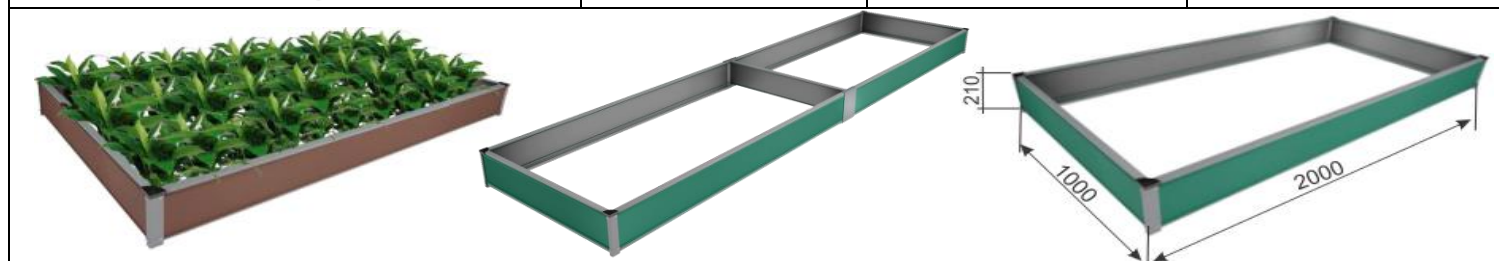

Не является публичной офертой. Актуальные цены уточняйте по телефону

ГРЯДКА "УРОЖАЙНАЯ ЛАЙТ"

Изображение	Размеры, мм. (длина*ширина*высота*толщина)	Покрытие	Цена, руб./шт.
	2000x1000x210x0,45	Полиэстр	2100

УДЛИНИТЕЛЬ ГРЯДКИ "ОГОРОДНОЙ 10 СОТОК"

	1800x1000x210x0,45	Полиэстр	1350
---	--------------------	----------	-------------

Цветовая гамма

Шоколад

Зелёный мох